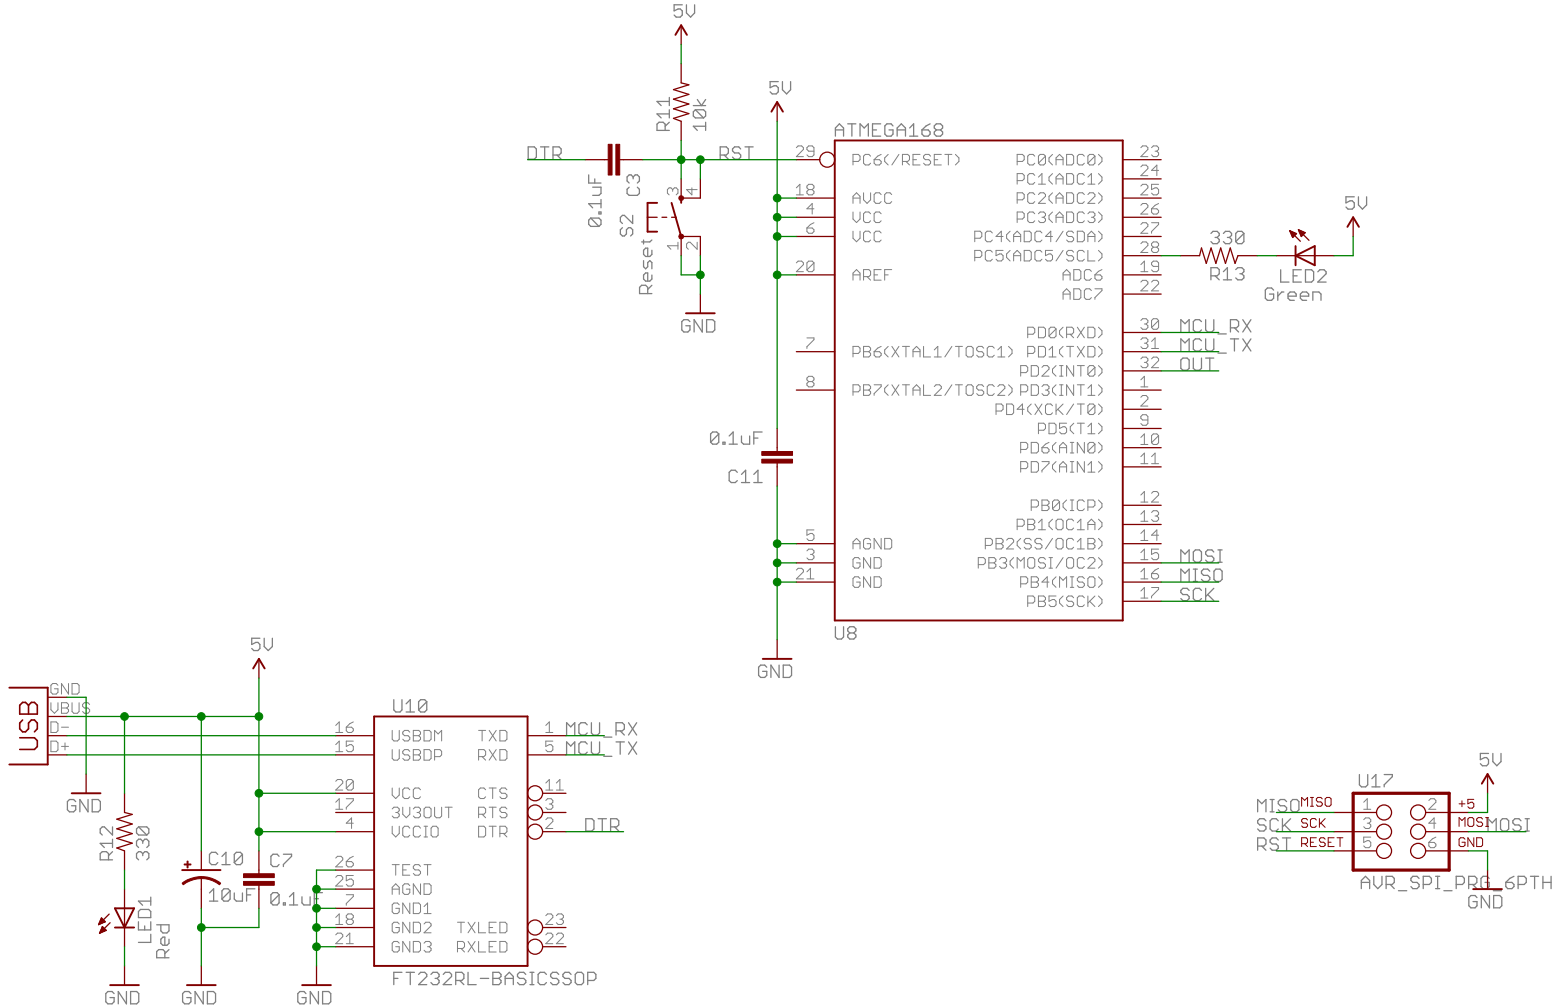

○ ○ ○ ○	
⊗ ⊗	
TITLE: Geiger_Counter-v30	SFE
Document Number:	REV:
Date: 10/24/2012 2:25:00 PM	Sheet: 1/2

TITLE: Geiger_Counter-v30

Document Number:

REV:

Date: 10/24/2012 2:25:00 PM

Sheet: 2/2